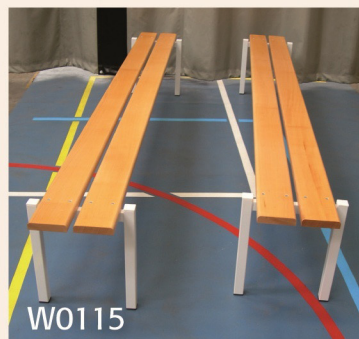

### BANCS EMPILABLES POUR JOUEURS

de conception robuste en structure acier plastifié blanc (section 40 x 40 mm avec longerons 40 x 27 mm) - assise 2 lames hêtre section 140 x 30 mm verni satiné 2 couches

### TABLES DE MARQUE

D0900

table de marque carenée sur roues - dim 250 x 70 x 76 cm de haut - le plateau estrade se relève - fermeture à clé - rangement des chaises à l'extérieur

D0901

table de marque mobile - dim 2.80 x 1.00 x 1.00 m hauteur plancher 0.26 m - montée sur roues Ø 160 mm à bandage caoutchouc non tachant larg 40 mm sur roulements à rouleaux - banc intégré - possibilité de protection arrière intégrée (en option)

D0902

protection arrière indépendante pour table de marque dim 300 x 200 cm de haut - structure en acier tubulaire lestée autostable plastifiée coloris blanc montée sur roues - protection polycarbonate épais 3 mm

D0904

chaise pour table de marque D0900

D0906

assise pour changement de joueur en bois peint blanc

W0115

W0115 empilés

D0901