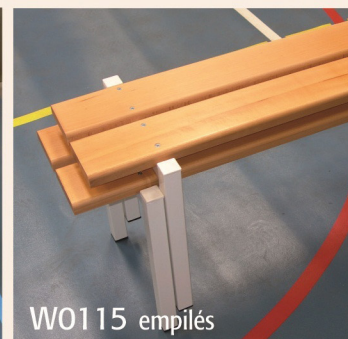

### BANCS EMPILABLES POUR JOUEURS

de conception robuste en structure acier plastifié blanc (section 40 x 40 mm avec longerons 40 x 27 mm) - assise 2 lames hêtre section 140 x 30 mm verni satiné 2 couches

### TABLES DE MARQUE

D0900

table de marque carenée sur roues - dim 250 x 70 x 76 cm de haut - le plateau estrade se relève - fermeture à clé - rangement des chaises à l'extérieur

D0901

table de marque mobile - dim 2.80 x 1.00 x 1.00 m hauteur plancher 0.26 m - montée sur roues Ø 160 mm à bandage caoutchouc non tachant larg 40 mm sur roulements à rouleaux - banc intégré - possibilité de protection arrière intégrée (en option)

D0904

chaise pour table de marque D0900

D0906

assise pour changement de joueur en bois peint blanc

W0115

W0115 empilés

D0901