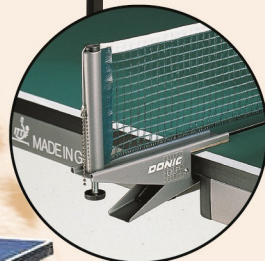

TENNIS DE TABLE

TENNIS DE TABLE

DONIC.

D0340

D0340

Donic Waldner High School - piètement métallique 40 x 25 mm sur roues Ø 75 mm - plateau 19 mm - avec supports de filets métalliques à pinces Easy Clip livrée montée (prête à jouer)

D0341

Donic Delhi SLC - piètement métallique 50 x 50 mm sur roues Ø 100 mm - plateau 22 mm avec supports de filets métalliques à pinces Clip livrée montée (prête à jouer)

D0341

D0350

ACCESSOIRES

D0390

D0390

Joola City - pour extérieur - piètement autostable galvanisé à chaud - résine acrylique + sable de quartz coloris vert

D0370

D0370

Joola World Cup - piètement métallique (chaque demi-plateau repose sur un châssis mobile indépendant) - plateau 22 mm avec supports de filets Europaglia