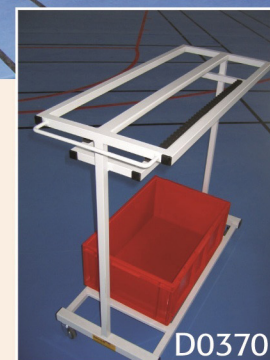

D0370

D0370

Joola World Cup - piètement métallique (chaque demi-plateau repose sur un châssis mobile indépendant) - plateau 22 mm avec supports de filets Europaglia