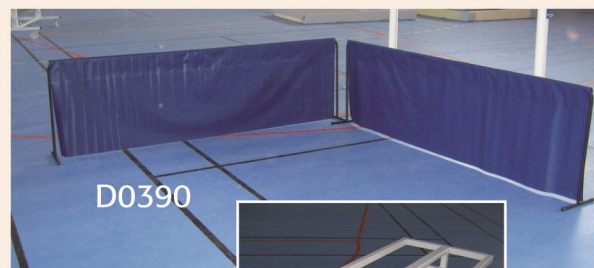

D0341

Donic Delhi SLC - piètement métallique 50 x 50 mm sur roues Ø 100 mm - plateau 22 mm avec supports de filets métalliques à pinces Clip livrée montée (prête à jouer)

D0341

D0350

ACCESSOIRES

D0390

D0390

Joola City - pour extérieur - piètement autostable galvanisé à chaud - résine acrylique + sable de quartz coloris vert

D0370

D0370

Joola World Cup - piètement métallique (chaque demi-plateau repose sur un châssis mobile indépendant) - plateau 22 mm avec supports de filets Europaglia