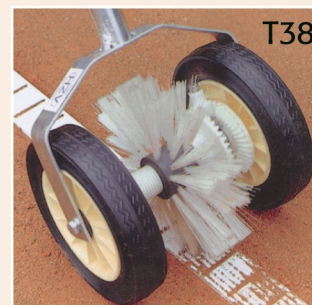

Voir page 71 pour le Mini Tennis

TENNIS / HALF COURT / ACCESSOIRES

T0506

paire de poteaux de half court - tube acier galvanisés à chaud et plastifiés blanc Ø 90 mm amovibles dans gaines acier galvanisé Ø 102 mm avec couvercles - treuil de tension alliage léger à traction rectiligne par crémaillère - tringles verticales de maintien du filet acier galvanisé Ø 8 mm

T0707

banc métallique - laqué vert avec assise et dossier cintrés - longueur 2,00 m

T33

balai de ligne naturel à manche aluminium articulé

T0712

poubelle en acier laqué vert

T38

line sweeper balai sur roulettes pour nettoyage des lignes de jeu - manche télescopique galvanisé avec système haute qualité polyéthylène.

T39

filet de traîne pour terre battue ou terrain synthétique, largeur 2 m - filet renforcé en polyéthylène enduit caoutchouc support aluminium - résistant à l'eau.

T27

T0712

T38

T0707