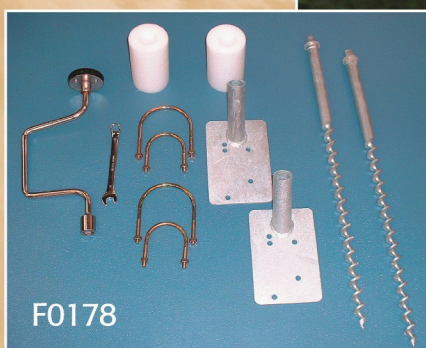

F0186

polyéthylène vert 3 mm fil simple
forme trapézoïdale (pour buts F0185)

ACCESSOIRES

fixations comprenant étriers, plaques, tirefonds d'ancrage, écrous, capuchons, manivelle :

F0178

jeu de 2 ancrages

F0183

jeu de 2 sabots de transport pour
le déplacement des buts sur roues
pneumatiques

F0179

jeu de 4 ancrages

F0183

F0178

F0185

Conseil FOOGA

selon le décret 96-495 du 4 juin 1996, les buts transportables doivent être obligatoirement ancrés au sol (lestage non autorisé). Nous recommandons l'utilisation des jeux d'ancrage F0178/F0179