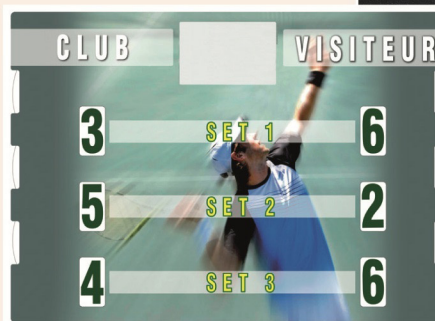

AFFICHAGE

AFFICHAGES MANUELS

blocs chiffres seuls numérotés de 0 à 9 - changement automatique par poussée du doigt chiffres hauteur 24 cm - dim totales du boîtier 33,5 x 19 x 2,6 cm

C0005
chiffres noirs

C0010
chiffres rouges

ensembles d'affichage à fixation murale - à plusieurs chiffres - avec plaque pour inscription

C0012
2 chiffres

C0014
4 chiffres

C0018
8 chiffres

C0013
3 chiffres

C0016
6 chiffres

C0030

ensemble d'affichage mobile au sol - armature acier Ø 50 mm sur embase munie de roues pivotantes (dont 2 avec freins) 6 chiffres + inscriptions latérales " Locaux/Visiteurs "

F0660

panneau d'affichage manuel pour foot/rugby haut hors sol 2,60 m - à sceller - panneau Komacel (ou similaire) 19 mm dim 2,60 x 1,20 m affichage 2 x 2 chiffres haut 0,25 m (plaques dim 0,40 x 0,30 m) inscriptions " Locaux/Visiteurs "

T 27

tableau de score - structure en aluminium laqué sérigraphié - dim 0,75 x 1,09 m - en 3 sets en 2 sets réversibles - extérieur / intérieur