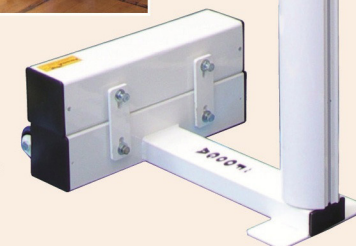

INITIATION BADMINTON - BASKET BALL VOLLEY BALL - TENNIS

BABY BASKET

B0010

baby basket sur socle lestable – hauteur réglable de 1.00 à 2.40 m – avec filet

B0011

baby basket sur socle lestable – hauteur réglable de 1.00 à 2.40 m – avec filet et ballon

INITIATION BADMINTON

D0670

kit badminton comprenant un filet, deux poteaux facilement démontables et transportables - produit très stable - tension du filet assurée par câble élastique - livré avec un sac de transport

MINI TENNIS

T0409

filet polyamide mailles 45 mm dim 6.00 x 0.80 m de haut – bande horizontale 50 mm polyester monté sur drisse Ø 4 mm

T0463

Kit mini tennis comprenant 2 poteaux en tube d'aluminium thermo laqué sur embases avec barre de jonction horizontale basse et filet polyéthylène dim 6.00 x 0.80 m à bande horizontale blanche monté sur drisse

INITIATION VOLLEY BALL

V0507

filet polypropylène Ø 2 mm dim 5.50 x 1.00 m de haut – bande horizontale 50 mm polyester monté sur drisse Ø 4 mm

V0550

paire de poteaux en acier montés sur embases lourdes autostables avec roulettes Ø 80 mm à bandage caoutchouc non tachant larg 30 mm montées sur roulements à billes – avec vérin de réglage avant - tension du filet par drisse et taquets coinçeurs - réglage aux 5 hauteurs volley + tous niveaux intermédiaires (tennis, tennis ballon, badminton...) pour initiation

V0550