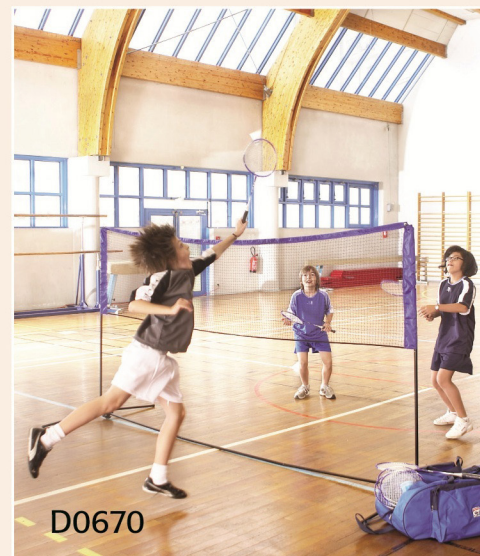

T0463

D0670